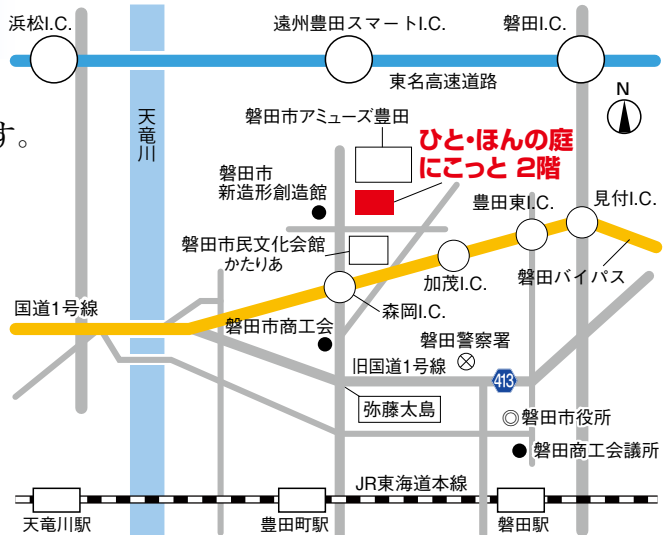

事務局移転のお知らせ

磐田市文化協会の事務局を下記のとおり移転し、令和8年(2026年)3月3日より業務を開始いたします。

移転先 〒438-0831 磐田市上新屋304
ひと・ほんの庭 にこっと 2階

業務日 毎週 火曜日～土曜日
9:45～12:00/13:00～16:45
(※月曜日にはこっとの休館日です)

※電話番号・FAX番号は変更ありません

電話:0538-86-3730 FAX:0538-86-3731

◎協会の業務に関することについて、にこっとへのお問い合わせはご遠慮ください。